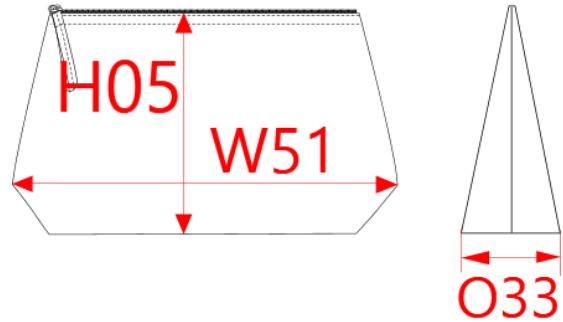

REFERENCE : KI0724

SIZES : U

COMPOSITION :

Main fabric : Laminated cotton canvas - 310 For vanity and puller 100%cotton

TECHNICAL DETAIL :

Oekotex certified

ARTICLE WEIGHT :

48 gr/pc

DESCRIPTION								COLORS		PANTONE SERIGRAPHIE	
Français : Trousse en coton canvas English : Toiletry bag in cotton canvas Nederlands : Tasje van canvaskatoen Deutsch : Beutel aus Baumwollcanvas Español : Neceser de algodón canvas Italiano : Trousse in cotone canvas Português : Nécessaire em algodão canvas								Black		Black	
								Dusty Pink		486C	
								Fuchsia		7425C	
								Midnight Blue		7547C	
								Natural		7534C	
MEASUREMENT											
Description		U									
W51 Total width		27									
H05 Hauteur totale / Total height		15									
O33 Deep of bottom part		7									
PACKING											
Box		200 pcs / box U => L:36cm W:60cm H:28cm GW:11.20kg NW:10.00kg									